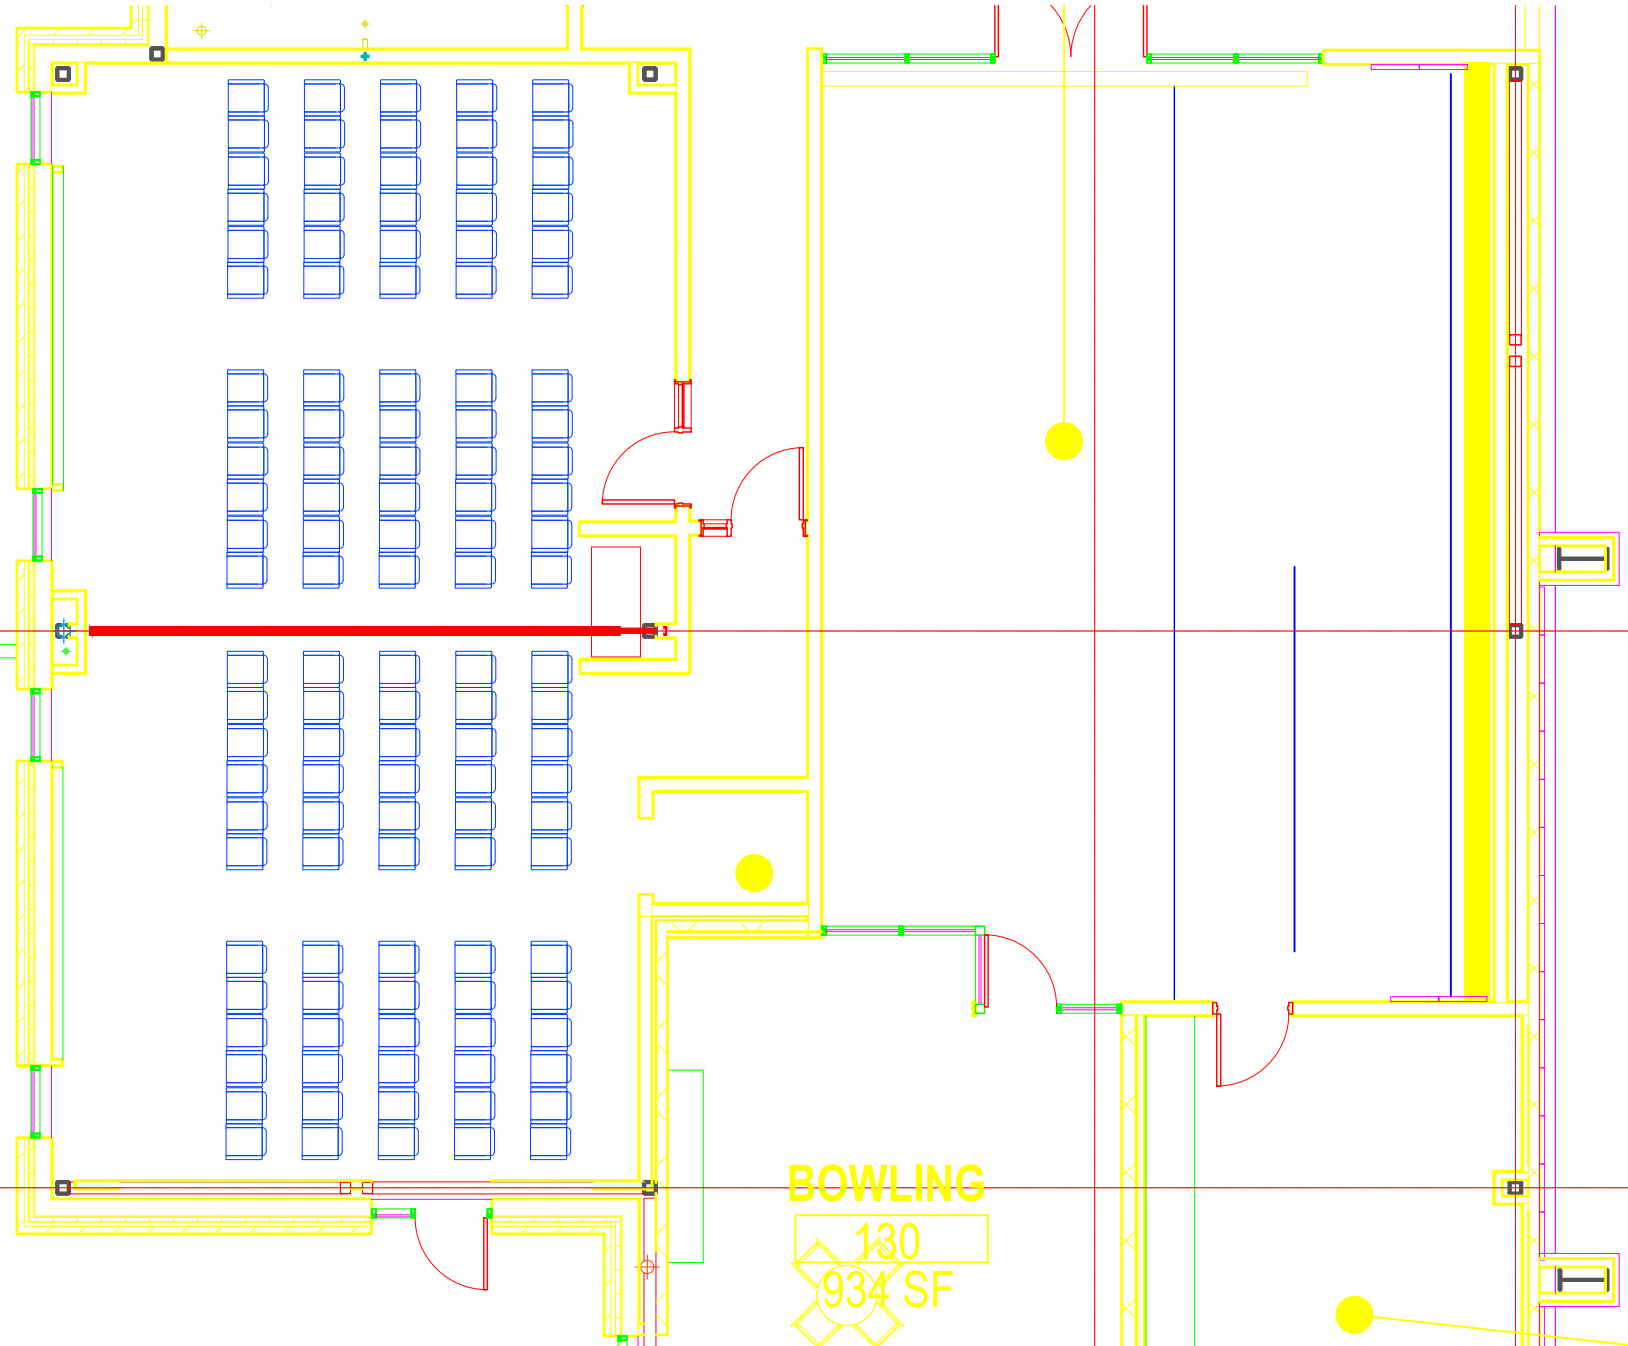

C

D

E

PREFU
1
49

BOWLING
130
934 SF