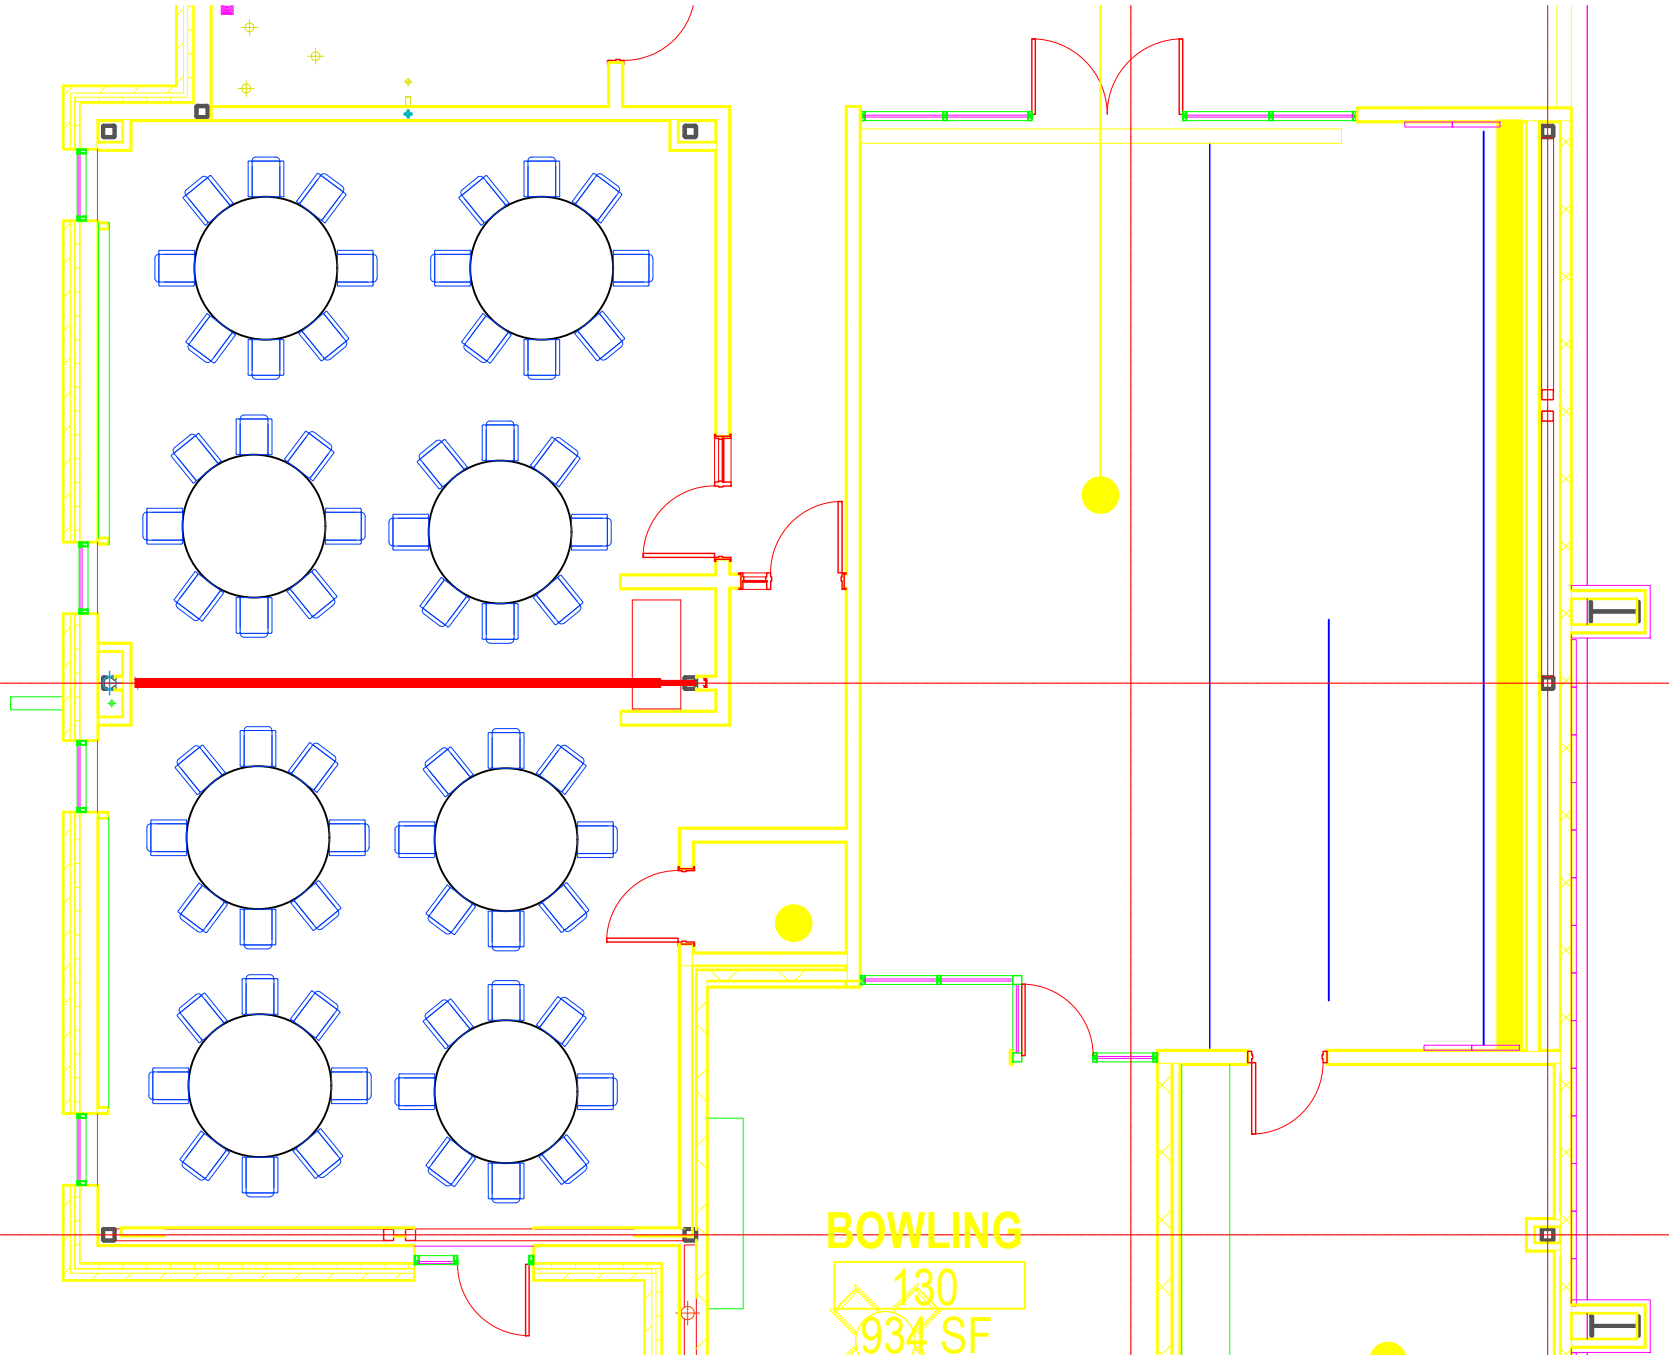

C

D

E

BOWLING
130
934 SF